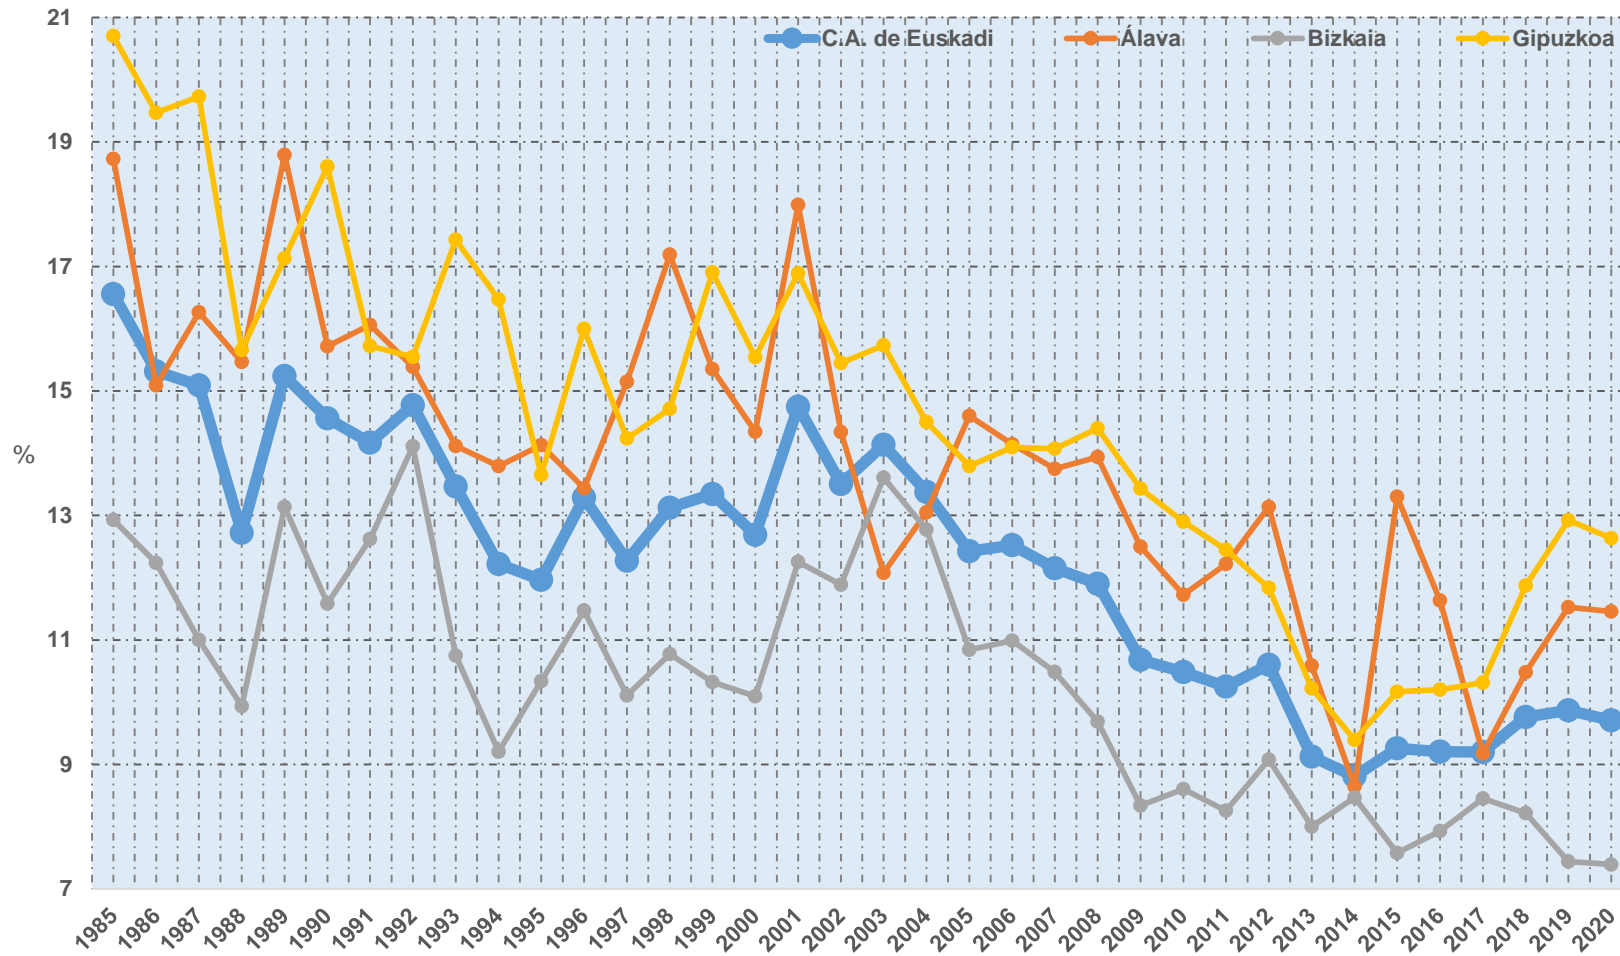

G.2.03.18 Mujeres de 16 y más años ocupadas en la industria sobre el total de mujeres ocupadas por territorio histórico según año. C.A. de Euskadi. 1985-2020. %

Fuente: Eustat. Población en relación con la actividad (PRA)